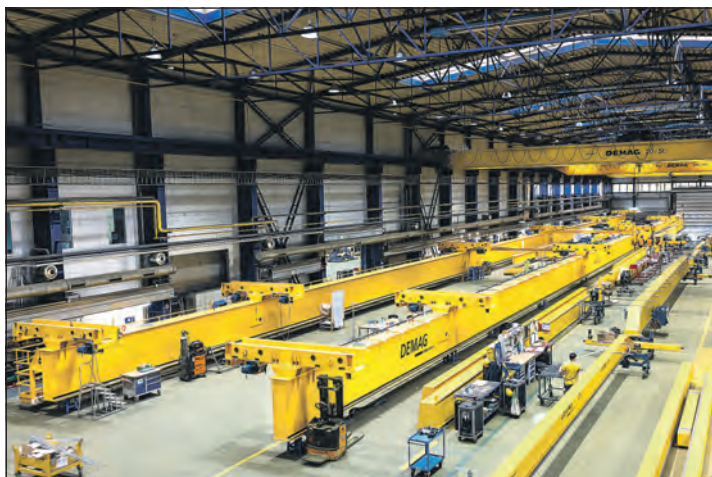

Zdvihací zařízení pomáhají zvedat a přemísťovat břemena v automobilovém průmyslu, přístavech, energetice, sta-

vebnictví, v chemickém průmyslu, při likvidaci odpadů, ale také třeba při stavbě lodí a letadel. Právě pro jednoho ze dvou největších světových výrobců dopravních letadel, francouzskou společnost Airbus, vyrobili lidé v Konecranes and Demag ve Slaném loni na podzim zatím vůbec nejdelsí a nejtěžší procesní jeřáb v historii firmy. Při délce 108 metrů a hmotnosti přibližně 225 tun nebylo možné ve výrobě tohoto „drobečka“ přehlédnout. Jeřáb zamířil rozmontovaný na části do výrobních hal Airbusu v německém Hamburku, kde ho montážní technici uved-

li do provozu, a teď už pomáhá vyrábět letadla, kterými třeba poletíme v létě na dovolenou.

Záleží na lidech

Kvalifikovaní zaměstnanci jsou pro Konecranes and Demag klíčem k úspěchu. Nabízí jim proto celou řadu zaměstnaneckých benefitů, jako například pět týdnů dovolené, příspěvek na stravování v podniku, jídelně, bonus za flexibilitu, odměny za pracovní a životní výročí, penzijní připojištění, zaměstnanecké akcie, roční odměnu a vánoční bonus, jazykové kurzy či zvýhodněné tarify pro mobilní telefony. „Ve Slaném pracuje více než 230 zaměstnanců, na jejichž spokojenost klade velký důraz,“ uvádí personální ředitelka Jitka Kotelenská.

Největší jeřáb v historii: 108 metrů a 225 tun.

Pro nové pracovníky jsou připraveny plány zaškolení. „Chceme novým zaměstnancům co nejvíce usnadnit příchod do nového prostředí, máme pro ně individuální adaptační plány, či školicí schémata. Novým zaměstnancům se při zaškolování věnují zkušení kolegové, kteří jsou otevření ve sdílení svých znalostí a zkušeností, celý proces by tak měl proběhnout správně a efektivně,“ doplnila Jitka Kotelenská. Konecranes and Demag nabízí i kratší pracovní úvazky pro maminky na mateřské dovolené, nebo po ní, pro studenty vysokých a středních škol a také pro důchodce. Důležité je, aby se zaměstnanci ve společnosti Konecranes and Demag cítili sami sebou a bezpečně!

Vyrábět jeřáby umíme

Výroba jeřábů má v Královském městě Slaný tradici již od 70. let minulého století. Pro rozvoj společnosti byl zásadní vstup německé skupiny Demag v roce 1995, díky kterému se firma dostala do první ligy výrobců mostových jeřábů. Dalším důležitým mezníkem se stal rok 2017, kdy se Demag stal součástí nadnárodní skupiny Konecranes, a společně nyní tvoří špičku ve světové výrobě průmyslových a přístavních jeřábů a vysokozdvizných vozíků. Holding Konecranes zaměstnává více než 17.000 zaměstnanců v 600 pobočkách v 50 zemích. -jk-